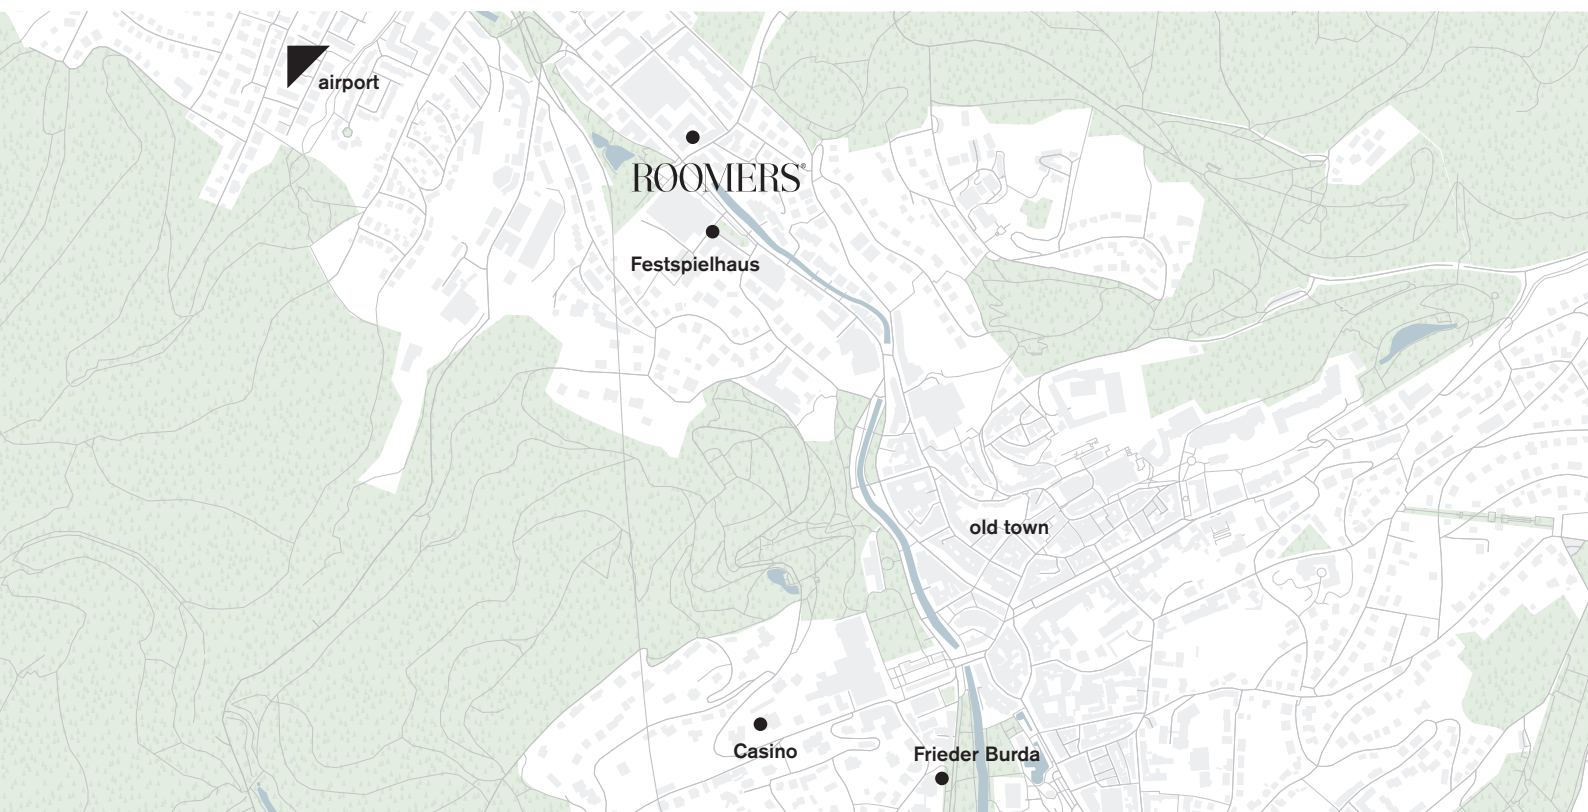

Take the Bus Number 285 from Söllingen (Rheinmst), Airpark Terminal (FKB) to the Main Station Baden-Baden. From the Main Station you take the Bus Number 216 or 245 to the Festspielhaus. Then turn left on the Lange Strasse after 200m you will reach the hotel.

from main station Baden-Baden

At the Mainstation Baden-Baden take the bus line 201 / 216 / 244 direction Baden-Baden Centre. After a 12 minutes drive, leave bus at the Station Festspielhaus. Go back on the Street Lange Strasse. After 200m you will reach the hotel.

ANFAHRT MIT DEM AUTO

Über die A5 Richtung Baden-Baden / Im Kreisverkehr zweite Ausfahrt (Europastraße/B500) nehmen / Weiter auf B500 nach 3km / Leicht links abbiegen auf Lange Straße (Schilder nach Centrum / Gaggenau / Ebersteinburg) / Nach 370m befindet sich das Hotel auf der linken Seite

ANFAHRT MIT ÖFFENTLICHE VERKEHRSMITTEL

vom Baden-Airpark

Mit dem Bus 285 von der Haltestelle Söllingen (Rheinmst), Airpark Terminal (FKB) zum Bahnhof Baden-Baden. Dort steigen Sie in die Line 216 oder 245 bis zur Haltestelle Festspielhaus in 40 Minuten. Danach geht es zu Fuß nach links auf der Langen Straße weiter. Nach ca 200m erreichen Sie das Hotel.

vom Hauptbahnhof Baden-Baden

Vom Bahnhof Baden-Baden mit der Bus-Linie 201 / 216 / 244 Richtung Baden-Baden Innenstadt. Nach ca. 12 Minuten Fahrt am Festspielhaus aussteigen. 200 Meter wieder zurück auf Lange Straße bis rechts das Hotel erscheint.

ROOMERS

LANGE STRASSE 100 / 76530 BADEN-BADEN / GERMANY
P +49 7221 90193 0 / INFO@ROOMERS-BADENBADEN.COM
ROOMERS-BADENBADEN.COM